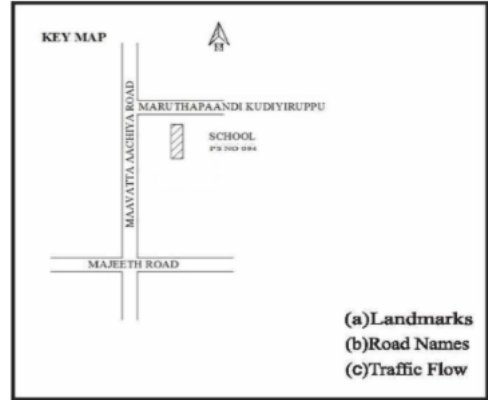

Cad View

Key MAP View