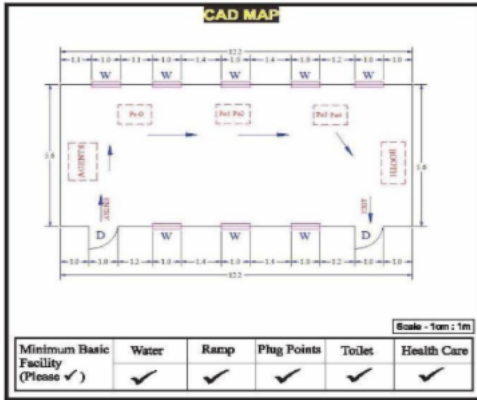

Google Map View

Polling Station Building Front View

Polling Station Front View

Cad View

Key MAP View

1 பெயர் : அனுராதா கணவர் பெயர்: சேதுராமன் வீட்டு எண் : 1 வயது : 52 பாலினம் : பெண் Photo is available	AXA1126614	2 பெயர் : அய்யப்பராஜா தந்தை பெயர்: பாலசுப்பிரமணியன் வீட்டு எண் : 1 வயது : 51 பாலினம் : ஆண் Photo is available	AXA0462275	3 பெயர் : ரதி கணவர் பெயர்: ராஜேஸ்கண்ணா வீட்டு எண் : 1 வயது : 45 பாலினம் : பெண் Photo is available	AXA1317502
4 பெயர் : ராஜேஸ்கண்ணா தந்தை பெயர்: கணேசன் வீட்டு எண் : 1 வயது : 45 பாலினம் : ஆண் Photo is available	AXA1317510	5 பெயர் : உமாமகேஸ்வரி கணவர் பெயர்: அய்யப்பராஜா வீட்டு எண் : 1 வயது : 45 பாலினம் : பெண் Photo is available	AXA0462655	6 பெயர் : சுகுனாதேவி தாயின் பெயர்: லெட்சுமி வீட்டு எண் : 1 வயது : 42 பாலினம் : பெண் Photo is available	MDF2026151
7 பெயர் : திவ்யா தந்தை பெயர்: அறிவழகன் வீட்டு எண் : 1 வயது : 31 பாலினம் : பெண் Photo is available	AXA1089127	8 பெயர் : ஹரிஸ் குமார் தந்தை பெயர்: தெட்சினாமூர்த்தி வீட்டு எண் : 1 வயது : 28 பாலினம் : ஆண் Photo is available	AXA1338995	9 பெயர் : ராசமாணிக்கம் தந்தை பெயர்: வைத்தியலிங்கம் வீட்டு எண் : 1-1 வயது : 79 பாலினம் : ஆண் Photo is available	MDF1301662
10 பெயர் : திலகவதி கணவர் பெயர்: ராசமாணிக்கம் வீட்டு எண் : 1-1 வயது : 76 பாலினம் : பெண் Photo is available	MDF1302470	11 பெயர் : ஹேமலதா கணவர் பெயர்: வையத்துரை வீட்டு எண் : 1/3 வயது : 57 பாலினம் : பெண் Photo is available	AXA1126556	12 பெயர் : அபிராமி தந்தை பெயர்: வையத்துரை வீட்டு எண் : 1/3 வயது : 31 பாலினம் : பெண் Photo is available	AXA1126564
13 பெயர் : தேவேந்திரன் தாயின் பெயர்: ராமு அம்மாள் வீட்டு எண் : 1-13A வயது : 51 பாலினம் : ஆண் Photo is available	AXA0029470	14 பெயர் : உமாதேவி கணவர் பெயர்: தேவேந்திரன் வீட்டு எண் : 1-13A வயது : 41 பாலினம் : பெண் Photo is available	AXA0029561	15 பெயர் : சிவாணி தந்தை பெயர்: தேவேந்திரன் வீட்டு எண் : 1/13ஏ வயது : 21 பாலினம் : பெண் Photo is available	AXA2597375
16 பெயர் : அஜீத் குமார் தந்தை பெயர்: சண்முகம் வீட்டு எண் : 1-17 வயது : 29 பாலினம் : ஆண் Photo is available	AXA1277136	17 பெயர் : வர்ஷன் குமார் வி கீ தந்தை பெயர்: விஜயபாலன் வீட்டு எண் : 1/89 வயது : 19 பாலினம் : ஆண் Photo is available	AXA2742021	18 பெயர் : சேதுராமன் தந்தை பெயர்: செல்லத்துரை வீட்டு எண் : 2 வயது : 78 பாலினம் : ஆண் Photo is available	MDF1301357
19 பெயர் : குணவதி கணவர் பெயர்: சேதுராமன் வீட்டு எண் : 2 வயது : 74 பாலினம் : பெண் Photo is available	MDF1141894	20 பெயர் : சரவணன் தந்தை பெயர்: சேதுராமன் வீட்டு எண் : 2 வயது : 53 பாலினம் : ஆண் Photo is available	MDF2030666	21 பெயர் : ரமேஷ் தந்தை பெயர்: ஆறுமுகம் வீட்டு எண் : 2 வயது : 52 பாலினம் : ஆண் Photo is available	MDF2035582
22 பெயர் : கண்மணி கணவர் பெயர்: சரவணக்குமார் வீட்டு எண் : 2 வயது : 45 பாலினம் : பெண் Photo is available	MDF3822814	23 பெயர் : மீனாட்சிசுந்தரம் தந்தை பெயர்: முத்து வீட்டு எண் : 2-1 வயது : 65 பாலினம் : ஆண் Photo is available	AXA1371053	24 பெயர் : உலகநாதன் தந்தை பெயர்: கோவிந்தன் வீட்டு எண் : 2-1 வயது : 64 பாலினம் : ஆண் Photo is available	AXA0462689
25 பெயர் : முருகவள்ளி கணவர் பெயர்: உலகநாதன் வீட்டு எண் : 2-1 வயது : 50 பாலினம் : பெண் Photo is available	AXA0461715	26 பெயர் : கண்ணதாள் தந்தை பெயர்: மீனாட்சிசுந்தரம் வீட்டு எண் : 2-1 வயது : 39 பாலினம் : பெண் Photo is available	AXA1371103	27 பெயர் : சொர்ணவள்ளி தந்தை பெயர்: மீனாட்சிசுந்தரம் வீட்டு எண் : 2-1 வயது : 34 பாலினம் : பெண் Photo is available	AXA1371046
28 பெயர் : விவேகானந்தன் தந்தை பெயர்: கணபதி வீட்டு எண் : 2/4 வயது : 55 பாலினம் : ஆண் Photo is available	AXA2309334	29 பெயர் : ஜெயலட்சுமி கணவர் பெயர்: விவேகானந்தன் வீட்டு எண் : 2/4 வயது : 43 பாலினம் : பெண் Photo is available	AXA2309177	30 பெயர் : கௌஷிக் வி தாயின் பெயர்: ஜெயலக்ஷ்மி நாராயணன் வீட்டு எண் : 2/4,குண்டலகேஸி தெரு வயது : 24 பாலினம் : ஆண் Photo is available	AXA2628071