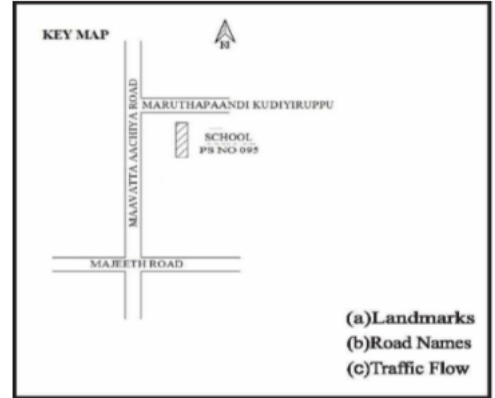

Cad View

Key MAP View