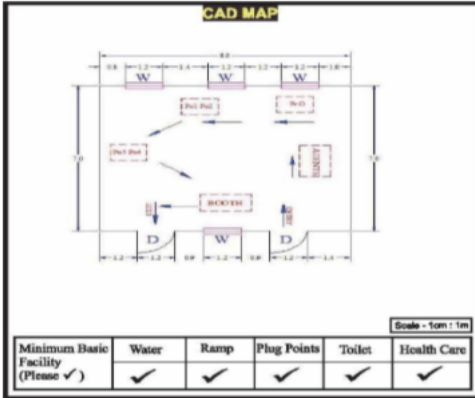

Cad View

Key MAP View