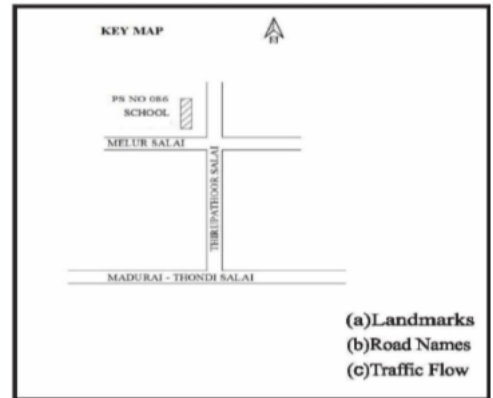

Google Map View

Polling Station Building Front View

Polling Station Front View

Cad View

Key MAP View

சட்டமன்றத் தொகுதியின் எண் மற்றும் பெயர் : 186-சிவகங்கை
பிரிவு எண் மற்றும் பெயர் 1-சிவகங்கை (ந), வார்டு-10 ராஜாசத்திரத் தெரு