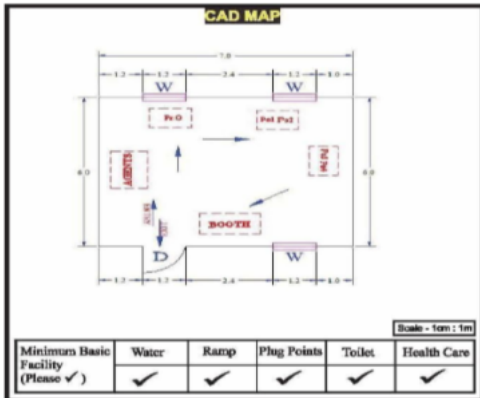

Google Map View

Polling Station Building Front View

Polling Station Front View

Cad View

Key MAP View

சட்டமன்றத் தொகுதியின் எண் மற்றும் பெயர் : 186-சிவகங்கை
பிரிவு எண் மற்றும் பெயர் 1-சிவகங்கை (ந), வார்டு-10 ராஜாசத்திரத் தெரு