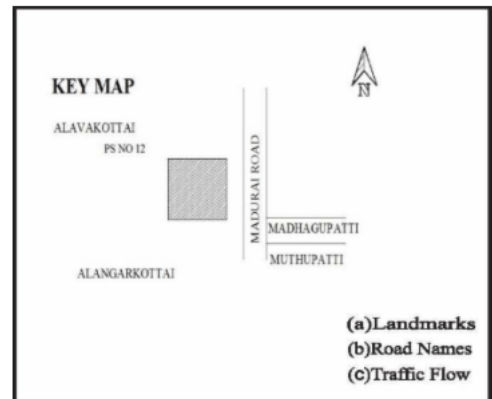

Key MAP View