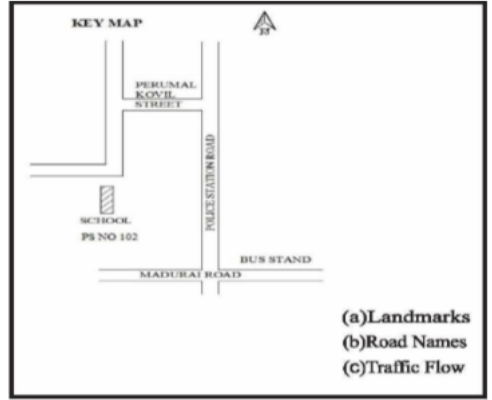

Cad View

Key MAP View