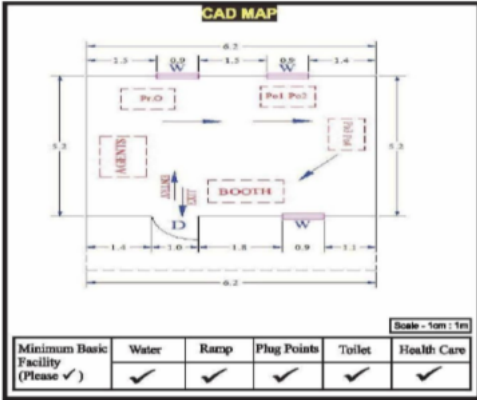

Cad View

Key MAP View