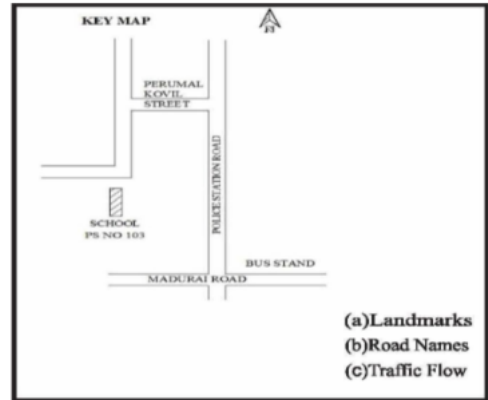

Cad View

Key MAP View