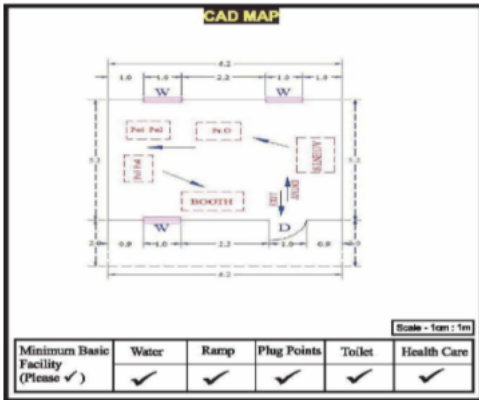

Cad View

Key MAP View