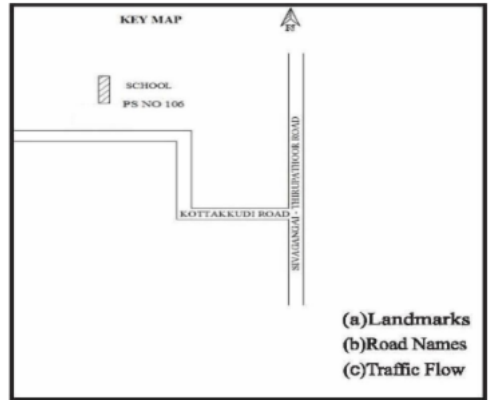

Cad View

Key MAP View