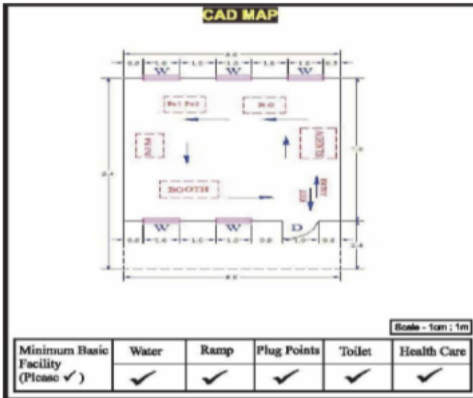

Cad View

Key MAP View