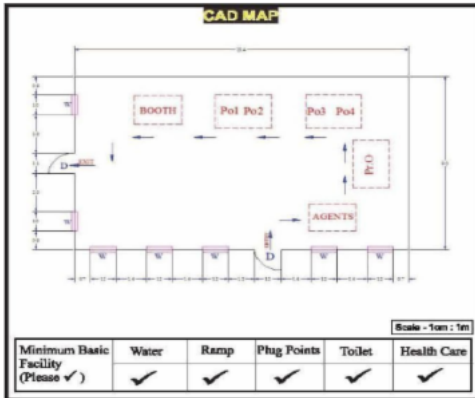

Cad View

Key MAP View