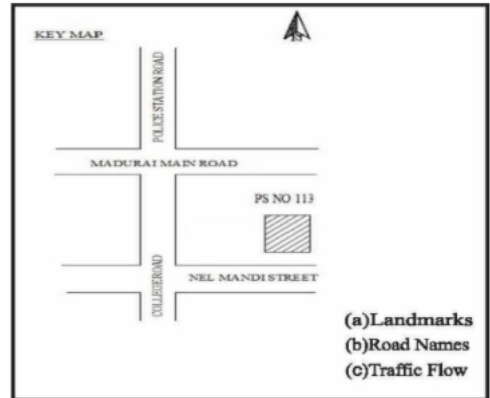

Cad View

Key MAP View