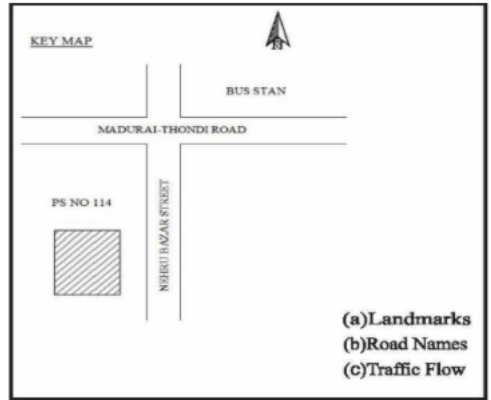

Key MAP View