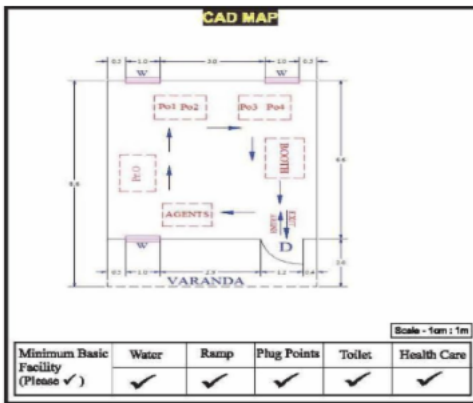

Cad View

Key MAP View