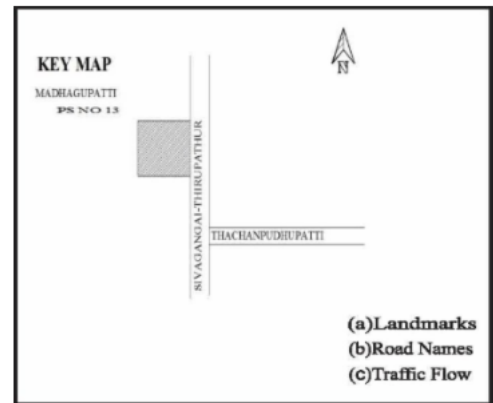

Cad View

Key MAP View