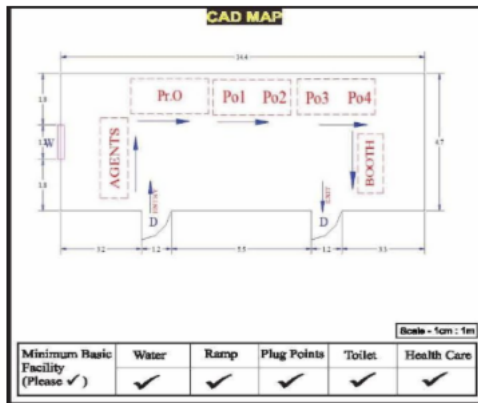

Cad View

Key MAP View