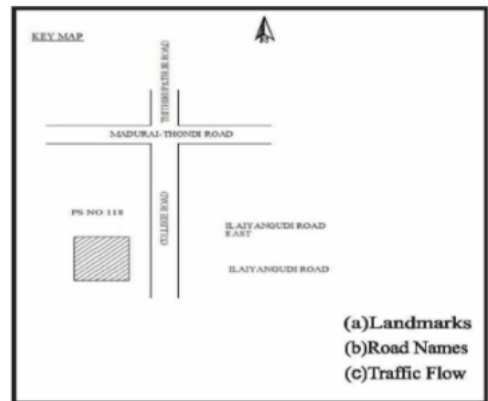

Cad View

Key MAP View