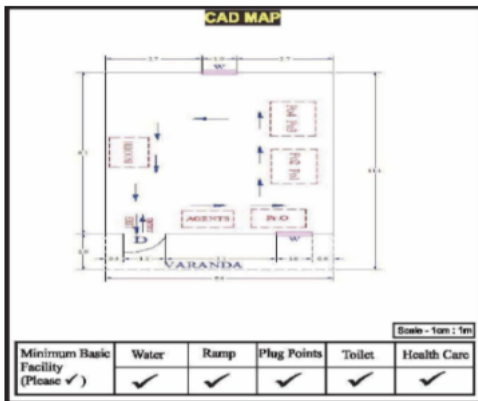

Cad View

Key MAP View