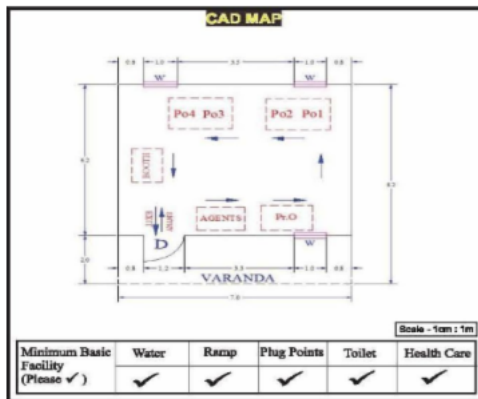

Cad View

Key MAP View