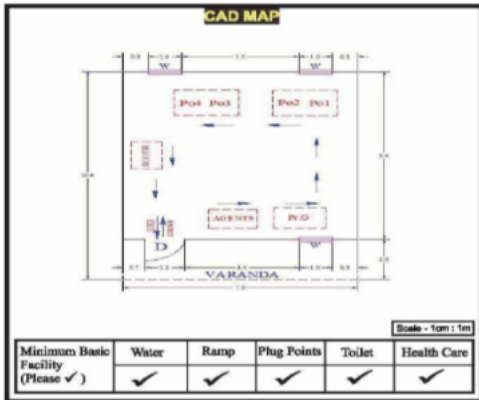

Google Map View

Polling Station Building Front View

Polling Station Front View

Cad View

Key MAP View

1 பெயர் : நல்லாயி கணவர் பெயர்: ரெத்தினம் வீட்டு எண் : 1 வயது : 66 பாலினம் : பெண் Photo is available	AXA1779040	2 பெயர் : சுகதி தந்தை பெயர்: ரெத்தினம் வீட்டு எண் : 1 வயது : 43 பாலினம் : பெண் Photo is available	MDF3501301	3 பெயர் : பவானி தந்தை பெயர்: உடையன் சாமி வீட்டு எண் : 1 வயது : 30 பாலினம் : பெண் Photo is available	AXA1418649
4 பெயர் : ஆனந்த்குமார் தந்தை பெயர்: உடையன் சாமி வீட்டு எண் : 1 வயது : 28 பாலினம் : ஆண் Photo is available	AXA1418631	5 பெயர் : ராஜேஸ்வரி கணவர் பெயர்: பாலமுருகன் வீட்டு எண் : 1 வயது : 28 பாலினம் : பெண் Photo is available	AXA1321157	6 பெயர் : பிரமீளாள் தந்தை பெயர்: செளந்தர பாண்டியன் வீட்டு எண் : 1 வயது : 26 பாலினம் : பெண் Photo is available	AXA2310787
7 பெயர் : முத்துகணேசன் தந்தை பெயர்: சோமுராஜா வீட்டு எண் : 1-14J1 வயது : 52 பாலினம் : ஆண் Photo is available	AXA1321223	8 பெயர் : யாசீன் தந்தை பெயர்: முகமது அலி ஜின்னா வீட்டு எண் : 2-56 வயது : 45 பாலினம் : ஆண் Photo is available	AXA1134196	9 பெயர் : சரிக்கத்து நிஷா கணவர் பெயர்: யாசின் வீட்டு எண் : 2/56 வயது : 42 பாலினம் : பெண் Photo is available	AXA2701027
10 பெயர் : அப்ரின்செளபிகா தந்தை பெயர்: அப்துல் வீட்டு எண் : 2/56B வயது : 25 பாலினம் : பெண் Photo is available	AXA2372589	11 பெயர் : அப்துல்கரீம் தந்தை பெயர்: சையதுசுப் வீட்டு எண் : 3 வயது : 82 பாலினம் : ஆண் Photo is available	AXA0046144	12 பெயர் : விஜயா கணவர் பெயர்: ராம்குமார் வீட்டு எண் : 3 வயது : 37 பாலினம் : பெண் Photo is available	AXA1134295
13 பெயர் : ராஜலெட்சுமி கணவர் பெயர்: சண்முகநாதன் வீட்டு எண் : 4 வயது : 72 பாலினம் : பெண் Photo is available	MDF3500022	14 பெயர் : திருஞானம் தந்தை பெயர்: செல்லையா வீட்டு எண் : 9-1 வயது : 74 பாலினம் : ஆண் Photo is available	AXA1779057	15 பெயர் : தமிழரசி கணவர் பெயர்: திருஞானம் வீட்டு எண் : 9-1 வயது : 67 பாலினம் : பெண் Photo is available	AXA1779065
16 பெயர் : சரவணன் தந்தை பெயர்: திருஞானம் வீட்டு எண் : 9-1 வயது : 44 பாலினம் : ஆண் Photo is available	MDF1411537	17 பெயர் : கார்த்திக்ராஜா தந்தை பெயர்: திருஞானம் வீட்டு எண் : 9-1 வயது : 43 பாலினம் : ஆண் Photo is available	MDF3799012	18 பெயர் : சிவக்குமார் தந்தை பெயர்: திருஞானம் வீட்டு எண் : 9/51 வயது : 46 பாலினம் : ஆண் Photo is available	AXA1434083
19 பெயர் : ரம்யா கணவர் பெயர்: ராமகிருஷ்ணன் வீட்டு எண் : 9ஏ/32 வயது : 33 பாலினம் : பெண் Photo is available	AXA2486728	20 பெயர் : சிக்கந்தர் பேகம் கணவர் பெயர்: சாபர்சாதிக் வீட்டு எண் : 10 வயது : 52 பாலினம் : பெண் Photo is available	MDF2118123	21 பெயர் : முகமது அப்துல்லா தந்தை பெயர்: முகமது ஜாபர் சாதிக் வீட்டு எண் : 10 வயது : 32 பாலினம் : ஆண் Photo is available	AXA0834168
22 பெயர் : அனுஸ்ருதி தந்தை பெயர்: மருது வீட்டு எண் : 10 (2)9வது,சந்துரோடு வயது : 23 பாலினம் : பெண் Photo is available	AXA2576395	23 பெயர் : அலியா யாஸ்மின் தந்தை பெயர்: அஜ்மல் கான் வீட்டு எண் : 10/14ஜி, வயது : 25 பாலினம் : பெண் Photo is available	TLV1340512	24 பெயர் : சுகன் குமரேசன் சுகன் குமரேசன் தந்தை பெயர்: குமரேசன் வீட்டு எண் : 11 வயது : 21 பாலினம் : ஆண் Photo is available	AXA2608677
25 பெயர் : செல்வம் தந்தை பெயர்: இராமசாமி வீட்டு எண் : 12 வயது : 53 பாலினம் : ஆண் Photo is available	MDF1160266	26 பெயர் : ஜீவா கணவர் பெயர்: செல்வம் வீட்டு எண் : 12 வயது : 50 பாலினம் : பெண் Photo is available	MDF2118115	27 பெயர் : யுவராஜ் தந்தை பெயர்: செல்வம் வீட்டு எண் : 12/14ஜே வயது : 26 பாலினம் : ஆண் Photo is available	AXA1525435
28 பெயர் : வீரமணி தந்தை பெயர்: இராமசாமி வீட்டு எண் : 14 வயது : 58 பாலினம் : ஆண் Photo is available	AXA1779073	29 பெயர் : மீனம்பாள் கணவர் பெயர்: வீரமணி வீட்டு எண் : 14 வயது : 51 பாலினம் : பெண் Photo is available	MDF2117299	30 பெயர் : ஜீவா கணவர் பெயர்: செல்வம் வீட்டு எண் : 14F வயது : 50 பாலினம் : பெண் Photo is available	AXA1001551