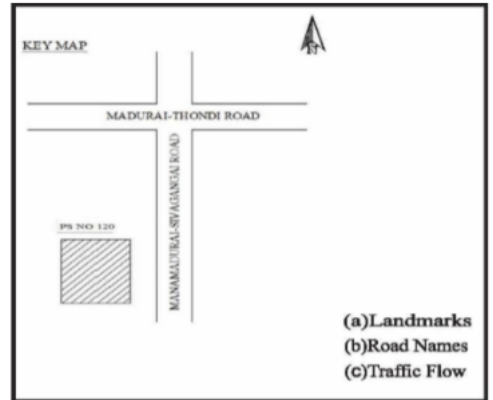

Cad View

Key MAP View