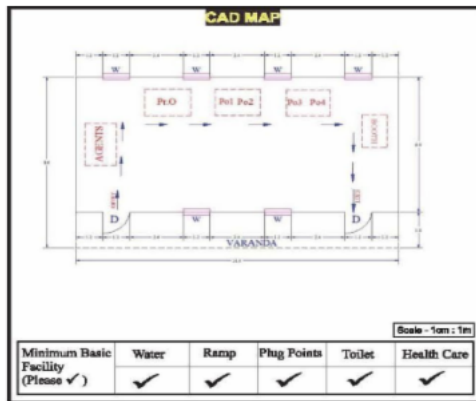

Cad View

Key MAP View