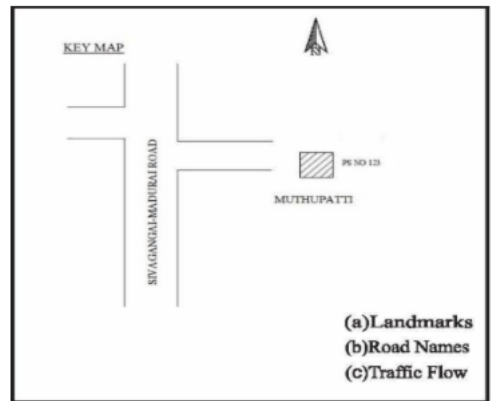

Cad View

Key MAP View