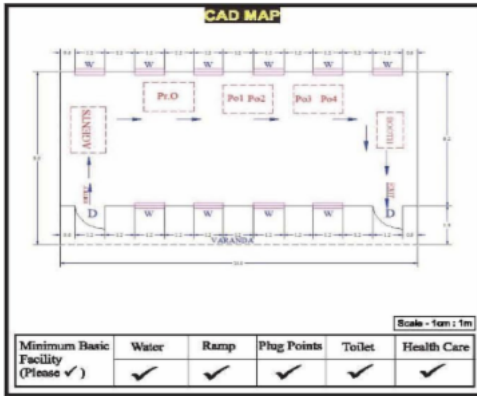

Cad View

Key MAP View