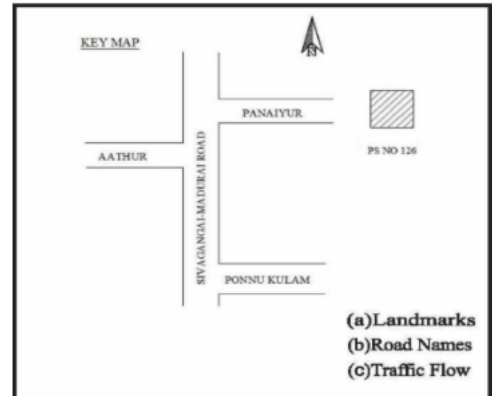

Key MAP View