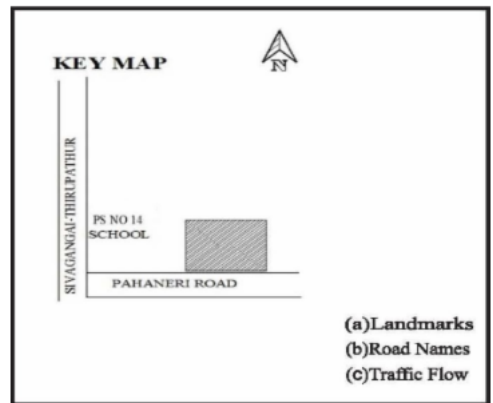

Cad View

Key MAP View