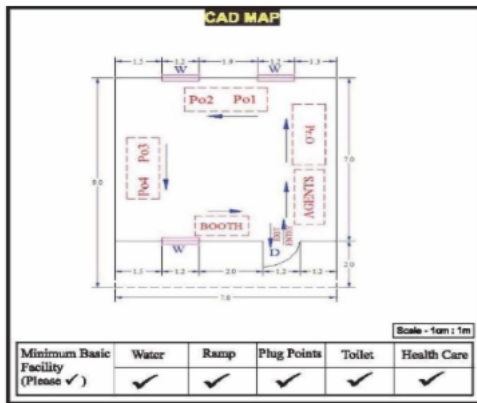

Cad View

Key MAP View