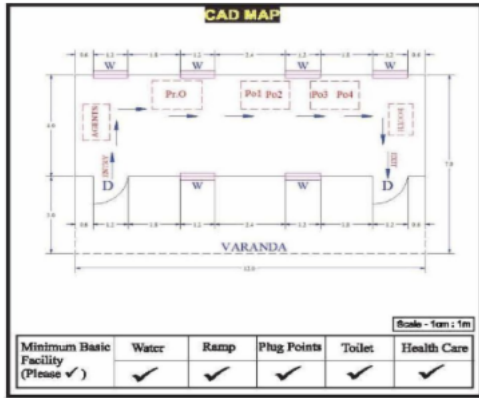

Cad View

Key MAP View