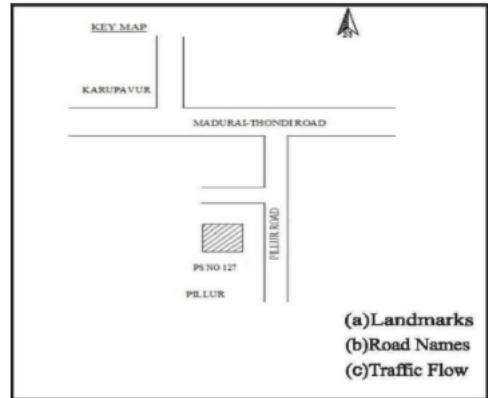

Cad View

Key MAP View