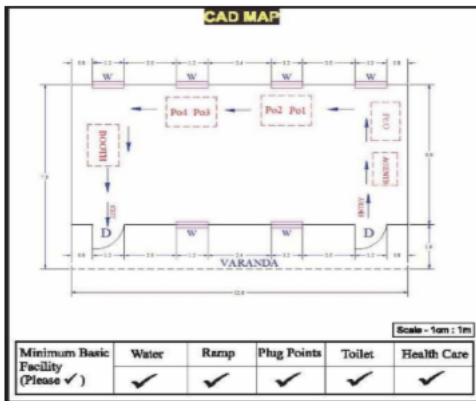

Cad View

Key MAP View