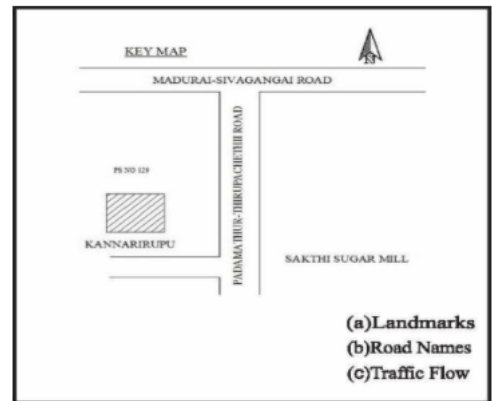

Cad View

Key MAP View