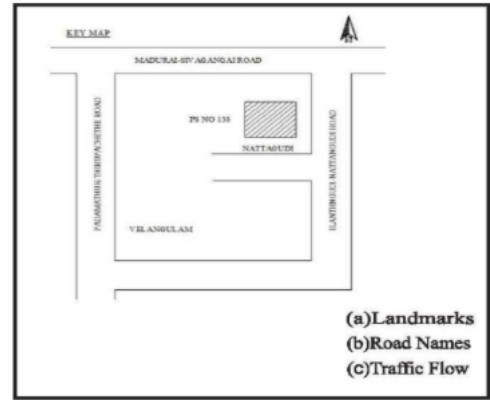

கையொப்பம்

Nazri Naksha

Google Map View

Polling Station Building Front View

Polling Station Front View

Cad View

Key MAP View

| | | | | | |
|--|----------------------------------|---|----------------------------------|--|----------------------------------|
| 1 பெயர் : மு பாலசுப்ரமணியன் தந்தை பெயர்: முத்துச்சாமி வீட்டு எண் : 1 வயது : 49 பாலினம் : ஆண் | AXA2587483 Photo is available | 2 பெயர் : உமாமகேஸ்வரி கணவர் பெயர்: விஜயகுமார் வீட்டு எண் : 1 வயது : 40 பாலினம் : பெண் | AXA0448829 Photo is available | 3 பெயர் : தமிழ் செல்வி கணவர் பெயர்: முத்துராமலிங்கம் வீட்டு எண் : 1 வயது : 38 பாலினம் : பெண் | AXA0762823 Photo is available |
| 4 பெயர் : பாலமுருகன் தந்தை பெயர்: அய்யனார் வீட்டு எண் : 1 வயது : 31 பாலினம் : ஆண் | AXA1205533 Photo is available | S 5 பெயர் : வினிதா கணவர் பெயர்: ராஜாகோபால் வீட்டு எண் : 1 வயது : 31 பாலினம் : பெண் | AXA1280916 Photo is available | 6 பெயர் : கருப்பையா தந்தை பெயர்: ஆறுமுகம் வீட்டு எண் : 1-1 வயது : 69 பாலினம் : ஆண் | MDF1465558 Photo is available |
| 7 பெயர் : வெள்ளையம்மாள் கணவர் பெயர்: கருப்பையா வீட்டு எண் : 1-1 வயது : 66 பாலினம் : பெண் | AXA1899780 Photo is available | 8 பெயர் : மகேந்திரன் தந்தை பெயர்: கருப்பையா வீட்டு எண் : 1-1 வயது : 52 பாலினம் : ஆண் | AXA1205517 Photo is available | 9 பெயர் : திவ்யதர்ஷினி தந்தை பெயர்: விஜயகுமார் வீட்டு எண் : 1/1 வயது : 21 பாலினம் : பெண் | AXA2639037 Photo is available |
| 10 பெயர் : காத்தான் தந்தை பெயர்: குண்டுமலை வீட்டு எண் : 1-2 வயது : 78 பாலினம் : ஆண் | AXA1899798 Photo is available | 11 பெயர் : கண்ணாத்தான் கணவர் பெயர்: காத்தான் வீட்டு எண் : 1-2 வயது : 73 பாலினம் : பெண் | AXA1899806 Photo is available | 12 பெயர் : குண்டுமணி தந்தை பெயர்: காத்தான் வீட்டு எண் : 1-2 வயது : 36 பாலினம் : ஆண் | AXA0830521 Photo is available |
| 13 பெயர் : சுந்தரம் தந்தை பெயர்: குண்டுமலை வீட்டு எண் : 1-3 வயது : 68 பாலினம் : ஆண் | AXA1899822 Photo is available | 14 பெயர் : விவேகானந்தன் தந்தை பெயர்: கருப்பன் வீட்டு எண் : 1-5 வயது : 41 பாலினம் : ஆண் | AXA0556142 Photo is available | 15 பெயர் : கருப்பாயி கணவர் பெயர்: பிச்சை வீட்டு எண் : 1-6 வயது : 73 பாலினம் : பெண் | AXA1899848 Photo is available |
| 16 பெயர் : கிருஷ்ணவேணி கணவர் பெயர்: ராம்குமார் வீட்டு எண் : 1-6 வயது : 37 பாலினம் : பெண் | AXA0830562 Photo is available | 17 பெயர் : ராம்குமார் தந்தை பெயர்: பிச்சை வீட்டு எண் : 1-6 வயது : 36 பாலினம் : ஆண் | AXA0830505 Photo is available | 18 பெயர் : காளிமுத்து கணவர் பெயர்: முத்துராக்கு வீட்டு எண் : 1-7 வயது : 61 பாலினம் : பெண் | AXA1899855 Photo is available |
| 19 பெயர் : சமய வேல் தந்தை பெயர்: பழனி வேல் வீட்டு எண் : 1-7 வயது : 32 பாலினம் : ஆண் | AXA0830570 Photo is available | 20 பெயர் : பானாடியம்மாள் கணவர் பெயர்: ராமன் வீட்டு எண் : 1-11 வயது : 67 பாலினம் : பெண் | AXA1899889 Photo is available | 21 பெயர் : நாகபாண்டி தந்தை பெயர்: கார்மேகம் வீட்டு எண் : 1-11 வயது : 52 பாலினம் : ஆண் | AXA1899897 Photo is available |
| 22 பெயர் : சித்ரா தந்தை பெயர்: ராமன் வீட்டு எண் : 1-11 வயது : 35 பாலினம் : பெண் | AXA0317388 Photo is available | 23 பெயர் : ராக்கு கணவர் பெயர்: ராமையா வீட்டு எண் : 1-12 வயது : 65 பாலினம் : பெண் | AXA1899905 Photo is available | 24 பெயர் : கோபால் தந்தை பெயர்: பிச்சை வீட்டு எண் : 1-13 வயது : 57 பாலினம் : ஆண் | AXA1899913 Photo is available |
| 25 பெயர் : முத்து கணவர் பெயர்: கோபால் வீட்டு எண் : 1-13 வயது : 53 பாலினம் : பெண் | AXA1899921 Photo is available | 26 பெயர் : செந்தில்குமார் தந்தை பெயர்: பிச்சை வீட்டு எண் : 1-13 வயது : 51 பாலினம் : ஆண் | MDF1168533 Photo is available | 27 பெயர் : அய்யனார் தந்தை பெயர்: வெட்சுமணன் வீட்டு எண் : 1-14 வயது : 65 பாலினம் : ஆண் | AXA1899939 Photo is available |
| 28 பெயர் : முத்துப்பிள்ளை கணவர் பெயர்: அய்யனார் வீட்டு எண் : 1-14 வயது : 64 பாலினம் : பெண் | AXA1899947 Photo is available | 29 பெயர் : ராமன் தந்தை பெயர்: பெரியகருப்பன் வீட்டு எண் : 1-17 வயது : 78 பாலினம் : ஆண் | AXA1899954 Photo is available | 30 பெயர் : காந்திமதி கணவர் பெயர்: ராமன் வீட்டு எண் : 1-17 வயது : 75 பாலினம் : பெண் | AXA1899962 Photo is available |