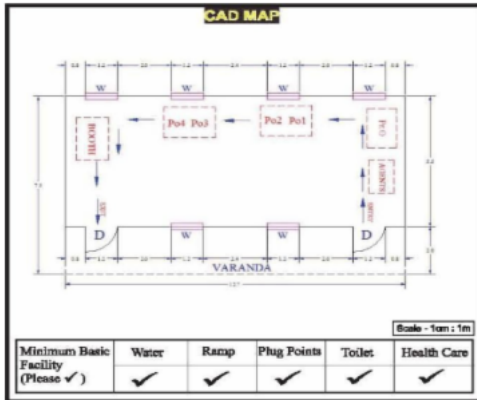

கையொப்பம்

Nazri Naksha

Google Map View

Polling Station Building Front View

Polling Station Front View

Cad View

Key MAP View

| | | | | | |
|--|----------------------------------|---|----------------------------------|--|----------------------------------|
| 1 பெயர் : மு பாலசுப்ரமணியன் தந்தை பெயர்: முத்துச்சாமி வீட்டு எண் : 1 வயது : 49 பாலினம் : ஆண் | AXA2587483 Photo is available | 2 பெயர் : உமாமகேஸ்வரி கணவர் பெயர்: விஜயகுமார் வீட்டு எண் : 1 வயது : 40 பாலினம் : பெண் | AXA0448829 Photo is available | 3 பெயர் : தமிழ் செல்வி கணவர் பெயர்: முத்துராமலிங்கம் வீட்டு எண் : 1 வயது : 38 பாலினம் : பெண் | AXA0762823 Photo is available |
| 4 பெயர் : பாலமுருகன் தந்தை பெயர்: அய்யனார் வீட்டு எண் : 1 வயது : 31 பாலினம் : ஆண் | AXA1205533 Photo is available | S 5 பெயர் : வினிதா கணவர் பெயர்: ராஜாகோபால் வீட்டு எண் : 1 வயது : 31 பாலினம் : பெண் | AXA1280916 Photo is available | 6 பெயர் : கருப்பையா தந்தை பெயர்: ஆறுமுகம் வீட்டு எண் : 1-1 வயது : 69 பாலினம் : ஆண் | MDF1465558 Photo is available |
| 7 பெயர் : வெள்ளையம்மாள் கணவர் பெயர்: கருப்பையா வீட்டு எண் : 1-1 வயது : 66 பாலினம் : பெண் | AXA1899780 Photo is available | 8 பெயர் : மகேந்திரன் தந்தை பெயர்: கருப்பையா வீட்டு எண் : 1-1 வயது : 52 பாலினம் : ஆண் | AXA1205517 Photo is available | 9 பெயர் : திவ்யதர்ஷினி தந்தை பெயர்: விஜயகுமார் வீட்டு எண் : 1/1 வயது : 21 பாலினம் : பெண் | AXA2639037 Photo is available |
| 10 பெயர் : காத்தான் தந்தை பெயர்: குண்டுமலை வீட்டு எண் : 1-2 வயது : 78 பாலினம் : ஆண் | AXA1899798 Photo is available | 11 பெயர் : கண்ணாத்தான் கணவர் பெயர்: காத்தான் வீட்டு எண் : 1-2 வயது : 73 பாலினம் : பெண் | AXA1899806 Photo is available | 12 பெயர் : குண்டுமணி தந்தை பெயர்: காத்தான் வீட்டு எண் : 1-2 வயது : 36 பாலினம் : ஆண் | AXA0830521 Photo is available |
| 13 பெயர் : சுந்தரம் தந்தை பெயர்: குண்டுமலை வீட்டு எண் : 1-3 வயது : 68 பாலினம் : ஆண் | AXA1899822 Photo is available | 14 பெயர் : விவேகானந்தன் தந்தை பெயர்: கருப்பன் வீட்டு எண் : 1-5 வயது : 41 பாலினம் : ஆண் | AXA0556142 Photo is available | 15 பெயர் : கருப்பாயி கணவர் பெயர்: பிச்சை வீட்டு எண் : 1-6 வயது : 73 பாலினம் : பெண் | AXA1899848 Photo is available |
| 16 பெயர் : கிருஷ்ணவேணி கணவர் பெயர்: ராம்குமார் வீட்டு எண் : 1-6 வயது : 37 பாலினம் : பெண் | AXA0830562 Photo is available | 17 பெயர் : ராம்குமார் தந்தை பெயர்: பிச்சை வீட்டு எண் : 1-6 வயது : 36 பாலினம் : ஆண் | AXA0830505 Photo is available | 18 பெயர் : காளிமுத்து கணவர் பெயர்: முத்துராக்கு வீட்டு எண் : 1-7 வயது : 61 பாலினம் : பெண் | AXA1899855 Photo is available |
| 19 பெயர் : சமய வேல் தந்தை பெயர்: பழனி வேல் வீட்டு எண் : 1-7 வயது : 32 பாலினம் : ஆண் | AXA0830570 Photo is available | 20 பெயர் : பானாடியம்மாள் கணவர் பெயர்: ராமன் வீட்டு எண் : 1-11 வயது : 67 பாலினம் : பெண் | AXA1899889 Photo is available | 21 பெயர் : நாகபாண்டி தந்தை பெயர்: கார்மேகம் வீட்டு எண் : 1-11 வயது : 52 பாலினம் : ஆண் | AXA1899897 Photo is available |
| 22 பெயர் : சித்ரா தந்தை பெயர்: ராமன் வீட்டு எண் : 1-11 வயது : 35 பாலினம் : பெண் | AXA0317388 Photo is available | 23 பெயர் : ராக்கு கணவர் பெயர்: ராமையா வீட்டு எண் : 1-12 வயது : 65 பாலினம் : பெண் | AXA1899905 Photo is available | 24 பெயர் : கோபால் தந்தை பெயர்: பிச்சை வீட்டு எண் : 1-13 வயது : 57 பாலினம் : ஆண் | AXA1899913 Photo is available |
| 25 பெயர் : முத்து கணவர் பெயர்: கோபால் வீட்டு எண் : 1-13 வயது : 53 பாலினம் : பெண் | AXA1899921 Photo is available | 26 பெயர் : செந்தில்குமார் தந்தை பெயர்: பிச்சை வீட்டு எண் : 1-13 வயது : 51 பாலினம் : ஆண் | MDF1168533 Photo is available | 27 பெயர் : அய்யனார் தந்தை பெயர்: வெட்சுமணன் வீட்டு எண் : 1-14 வயது : 65 பாலினம் : ஆண் | AXA1899939 Photo is available |
| 28 பெயர் : முத்துப்பிள்ளை கணவர் பெயர்: அய்யனார் வீட்டு எண் : 1-14 வயது : 64 பாலினம் : பெண் | AXA1899947 Photo is available | 29 பெயர் : ராமன் தந்தை பெயர்: பெரியகருப்பன் வீட்டு எண் : 1-17 வயது : 78 பாலினம் : ஆண் | AXA1899954 Photo is available | 30 பெயர் : காந்திமதி கணவர் பெயர்: ராமன் வீட்டு எண் : 1-17 வயது : 75 பாலினம் : பெண் | AXA1899962 Photo is available |