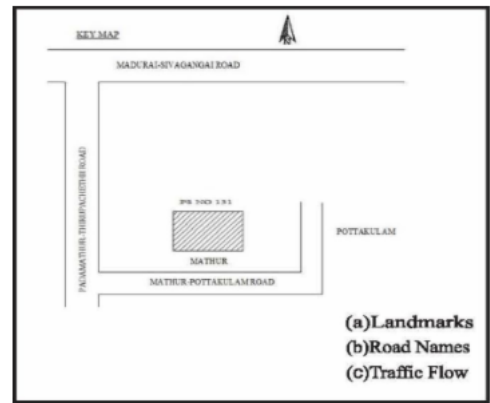

Key MAP View