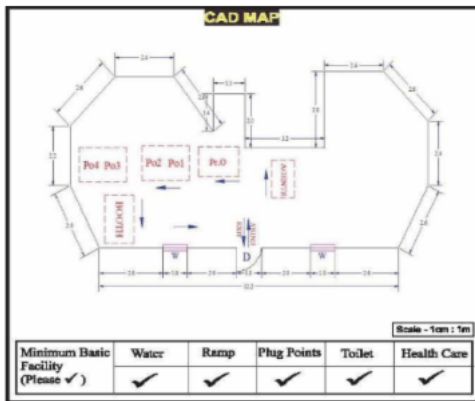

Cad View

Key MAP View