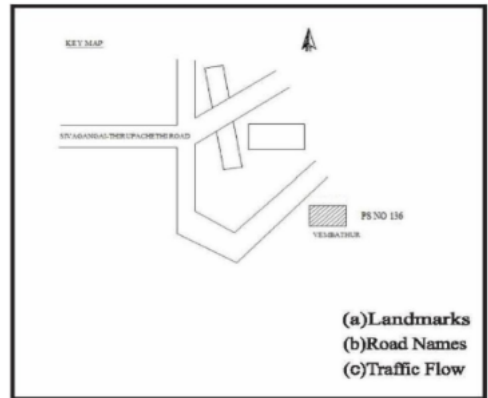

Cad View

Key MAP View