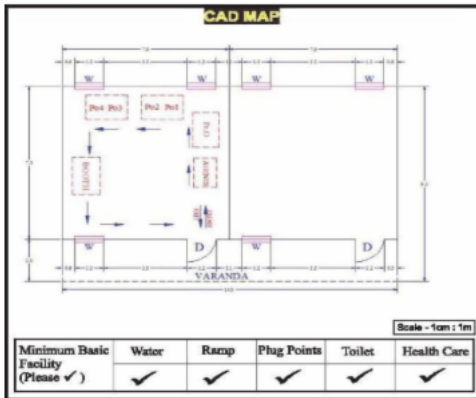

Cad View

Key MAP View