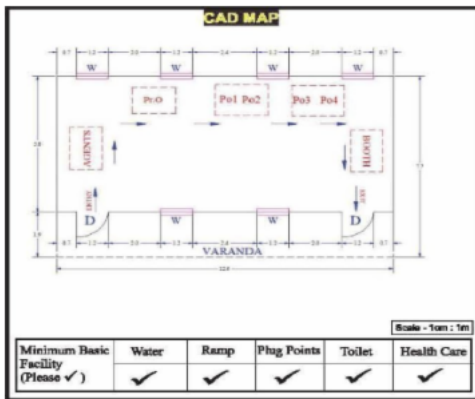

Cad View

Key MAP View