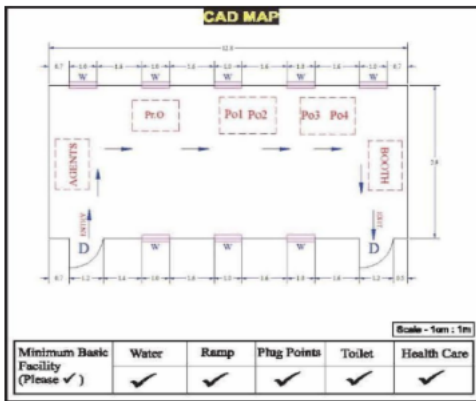

Cad View

Key MAP View