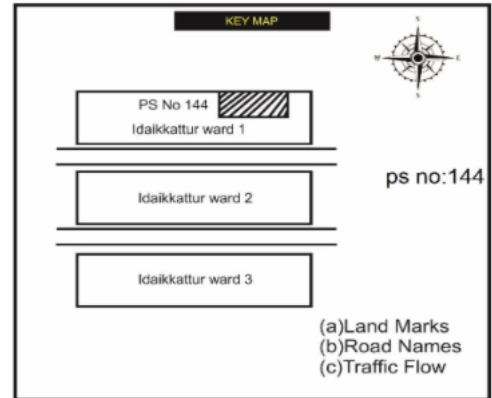

Cad View

Key MAP View