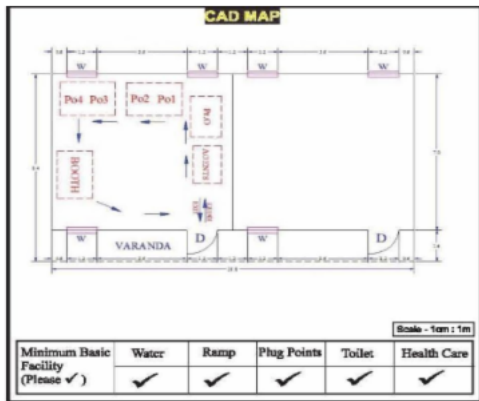

Cad View

Key MAP View