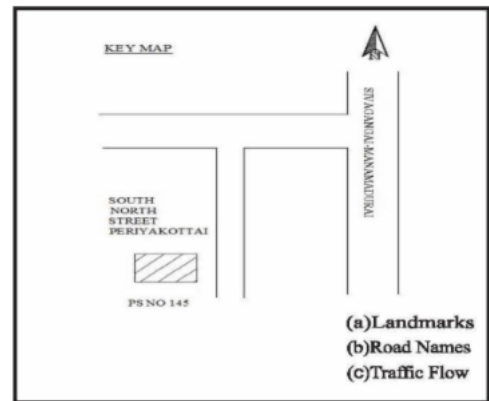

Cad View

Key MAP View