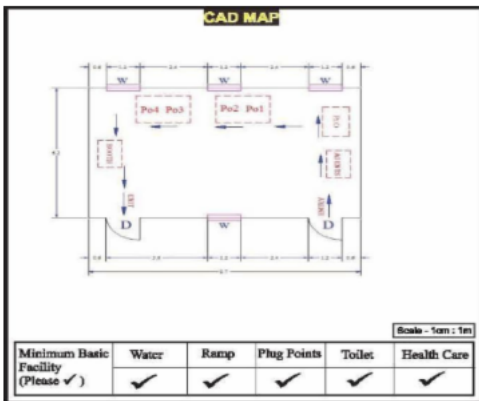

Cad View

Key MAP View