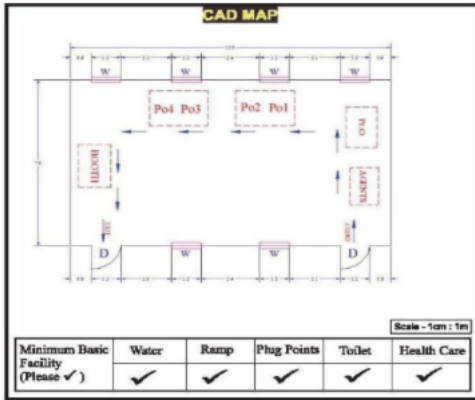

Google Map View

Polling Station Building Front View

Polling Station Front View

Cad View

Key MAP View

சட்டமன்றத் தொகுதியின் எண் மற்றும் பெயர் : 186-சிவகங்கை
பிரிவு எண் மற்றும் பெயர் 1-முளக்குளம் (ஊ) மாத்தூர்(வ.கி), சருகனேந்தல்