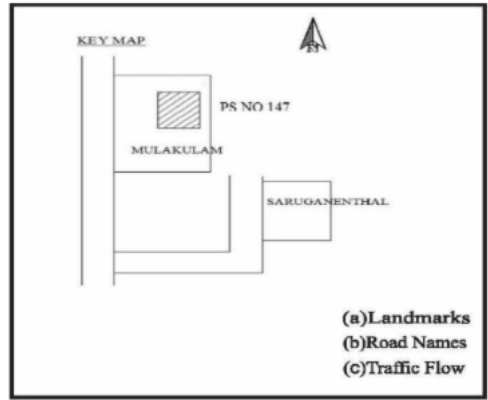

Google Map View

Polling Station Building Front View

Polling Station Front View

Cad View

Key MAP View

சட்டமன்றத் தொகுதியின் எண் மற்றும் பெயர் : 186-சிவகங்கை
பிரிவு எண் மற்றும் பெயர் 1-முளக்குளம் (ஊ) மாத்தூர்(வ.கி), சருகனேந்தல்