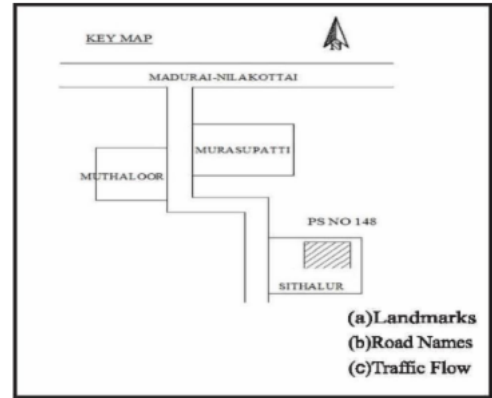

Google Map View

Polling Station Building Front View

Polling Station Front View

Cad View

Key MAP View

1 பெயர் : தென்னரசு தந்தை பெயர்: முத்தையா வீட்டு எண் : 1 வயது : 44 பாலினம் : ஆண் Photo is available AXA1139591	2 பெயர் : விஜயா கணவர் பெயர்: மாலாசராஜ வீட்டு எண் : 1 வயது : 38 பாலினம் : பெண் Photo is available AXA2392595	3 பெயர் : இந்திரா கணவர் பெயர்: பிரபாகரன் வீட்டு எண் : 4-48 வயது : 36 பாலினம் : பெண் Photo is available AXA1382985
4 பெயர் : பாலா தந்தை பெயர்: பாண்டி வீட்டு எண் : 5 வயது : 31 பாலினம் : ஆண் Photo is available AXA0991604	5 பெயர் : பால் ராஜ் தந்தை பெயர்: ராமு வீட்டு எண் : 6 வயது : 59 பாலினம் : ஆண் Photo is available AXA0558213	6 பெயர் : கார்திகை தந்தை பெயர்: பால் ராஜ் வீட்டு எண் : 6 வயது : 39 பாலினம் : ஆண் Photo is available AXA1139583
7 பெயர் : பிரியா கணவர் பெயர்: பால் ராஜ் வீட்டு எண் : 6 வயது : 36 பாலினம் : பெண் Photo is available AXA0558205	8 பெயர் : ராஜேஸ் தந்தை பெயர்: லெட்சுமணன் வீட்டு எண் : 6-29 வயது : 35 பாலினம் : ஆண் Photo is available AXA1382977	9 பெயர் : பிரபு தந்தை பெயர்: அண்ணாத்துரை வீட்டு எண் : 11 வயது : 32 பாலினம் : ஆண் Photo is available AXA0991653
10 பெயர் : உதயகுமார் தந்தை பெயர்: அண்ணாத்துரை வீட்டு எண் : 11 வயது : 31 பாலினம் : ஆண் Photo is available AXA0991646	11 பெயர் : ராஜேஸ்வரி கணவர் பெயர்: தென்னரசு வீட்டு எண் : 11-2 வயது : 44 பாலினம் : பெண் Photo is available AXA0505560	12 பெயர் : முத்துலெட்சுமி கணவர் பெயர்: பாண்டி வீட்டு எண் : 12 வயது : 42 பாலினம் : பெண் Photo is available AXA0058552
13 பெயர் : தனசேகரன் தந்தை பெயர்: மலைச்சாமி வீட்டு எண் : 12 வயது : 41 பாலினம் : ஆண் Photo is available MDF1648880	14 பெயர் : மணக்காளை தந்தை பெயர்: பாண்டி வீட்டு எண் : 15-2 வயது : 42 பாலினம் : ஆண் Photo is available AXA0558221	15 பெயர் : சக்தி தந்தை பெயர்: பாண்டி வீட்டு எண் : 15-2 வயது : 35 பாலினம் : ஆண் Photo is available AXA0505594
16 பெயர் : காளீஸ்வரன் தாயின் பெயர்: ராஜம்மாள் வீட்டு எண் : 16-2 வயது : 44 பாலினம் : ஆண் Photo is available AXA0058198	17 பெயர் : செல்வராணி கணவர் பெயர்: முத்துராஜா வீட்டு எண் : 20 வயது : 54 பாலினம் : பெண் Photo is available AXA0058560	18 பெயர் : பூமிநாதன் தந்தை பெயர்: கருப்பணன் வீட்டு எண் : 20 வயது : 42 பாலினம் : ஆண் Photo is available AXA0058248
19 பெயர் : சத்தியா கணவர் பெயர்: மாரிமுத்து வீட்டு எண் : 20 வயது : 39 பாலினம் : பெண் Photo is available AXA0058594	20 பெயர் : சந்திரன் தந்தை பெயர்: மலைச்சாமி வீட்டு எண் : 20A வயது : 56 பாலினம் : ஆண் Photo is available AXA0058404	21 பெயர் : பாண்டியம்மாள் கணவர் பெயர்: சந்திரன் வீட்டு எண் : 20A வயது : 55 பாலினம் : பெண் Photo is available AXA0058503
22 பெயர் : கண்ணன் தந்தை பெயர்: மலைராசு வீட்டு எண் : 22-2 வயது : 35 பாலினம் : ஆண் Photo is available AXA1139419	23 பெயர் : கார்த்திகை வேணி தந்தை பெயர்: மலைராசு வீட்டு எண் : 22-2 வயது : 32 பாலினம் : பெண் Photo is available AXA1100056	24 பெயர் : பாண்டிச்செல்வம் தந்தை பெயர்: முத்துராமன் வீட்டு எண் : 28 வயது : 49 பாலினம் : ஆண் Photo is available IOR0860759
25 பெயர் : பஞ்சவர்ணம் கணவர் பெயர்: பாண்டிச்செல்வம் வீட்டு எண் : 28 வயது : 46 பாலினம் : பெண் Photo is available IOR0860767	26 பெயர் : முத்துலட்சுமி கணவர் பெயர்: முத்தையா வீட்டு எண் : 37 வயது : 55 பாலினம் : பெண் Photo is available AXA1895911	27 பெயர் : மனோஜ்குமார் தந்தை பெயர்: மணக்காளை வீட்டு எண் : 38 வயது : 23 பாலினம் : ஆண் Photo is available AXA2689636
28 பெயர் : சுரேஷ்குமார் தந்தை பெயர்: மணக்காளை வீட்டு எண் : 38 வயது : 21 பாலினம் : ஆண் Photo is available AXA2689610	29 பெயர் : ராமச்சந்திரன் தந்தை பெயர்: சுப்ரமணியன் வீட்டு எண் : 39 வயது : 51 பாலினம் : ஆண் Photo is available MDF1649078	30 பெயர் : சரோஜா கணவர் பெயர்: பாலராசு வீட்டு எண் : 42 வயது : 62 பாலினம் : பெண் Photo is available MDF1651074