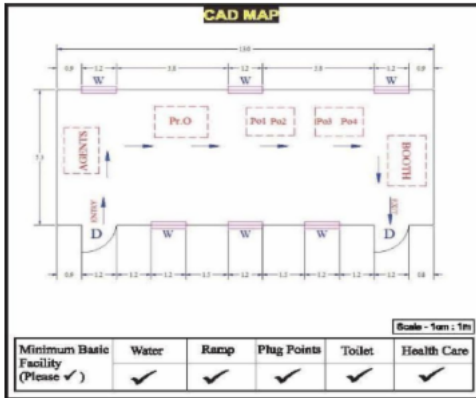

Google Map View

Polling Station Building Front View

Polling Station Front View

Cad View

Key MAP View

1 பெயர் : தென்னரசு தந்தை பெயர்: முத்தையா வீட்டு எண் : 1 வயது : 44 பாலினம் : ஆண் Photo is available AXA1139591	2 பெயர் : விஜயா கணவர் பெயர்: மாலாசராஜ வீட்டு எண் : 1 வயது : 38 பாலினம் : பெண் Photo is available AXA2392595	3 பெயர் : இந்திரா கணவர் பெயர்: பிரபாகரன் வீட்டு எண் : 4-48 வயது : 36 பாலினம் : பெண் Photo is available AXA1382985
4 பெயர் : பாலா தந்தை பெயர்: பாண்டி வீட்டு எண் : 5 வயது : 31 பாலினம் : ஆண் Photo is available AXA0991604	5 பெயர் : பால் ராஜ் தந்தை பெயர்: ராமு வீட்டு எண் : 6 வயது : 59 பாலினம் : ஆண் Photo is available AXA0558213	6 பெயர் : கார்திகை தந்தை பெயர்: பால் ராஜ் வீட்டு எண் : 6 வயது : 39 பாலினம் : ஆண் Photo is available AXA1139583
7 பெயர் : பிரியா கணவர் பெயர்: பால் ராஜ் வீட்டு எண் : 6 வயது : 36 பாலினம் : பெண் Photo is available AXA0558205	8 பெயர் : ராஜேஸ் தந்தை பெயர்: லெட்சுமணன் வீட்டு எண் : 6-29 வயது : 35 பாலினம் : ஆண் Photo is available AXA1382977	9 பெயர் : பிரபு தந்தை பெயர்: அண்ணாத்துரை வீட்டு எண் : 11 வயது : 32 பாலினம் : ஆண் Photo is available AXA0991653
10 பெயர் : உதயகுமார் தந்தை பெயர்: அண்ணாத்துரை வீட்டு எண் : 11 வயது : 31 பாலினம் : ஆண் Photo is available AXA0991646	11 பெயர் : ராஜேஸ்வரி கணவர் பெயர்: தென்னரசு வீட்டு எண் : 11-2 வயது : 44 பாலினம் : பெண் Photo is available AXA0505560	12 பெயர் : முத்துலெட்சுமி கணவர் பெயர்: பாண்டி வீட்டு எண் : 12 வயது : 42 பாலினம் : பெண் Photo is available AXA0058552
13 பெயர் : தனசேகரன் தந்தை பெயர்: மலைச்சாமி வீட்டு எண் : 12 வயது : 41 பாலினம் : ஆண் Photo is available MDF1648880	14 பெயர் : மணக்காளை தந்தை பெயர்: பாண்டி வீட்டு எண் : 15-2 வயது : 42 பாலினம் : ஆண் Photo is available AXA0558221	15 பெயர் : சக்தி தந்தை பெயர்: பாண்டி வீட்டு எண் : 15-2 வயது : 35 பாலினம் : ஆண் Photo is available AXA0505594
16 பெயர் : காளீஸ்வரன் தாயின் பெயர்: ராஜம்மாள் வீட்டு எண் : 16-2 வயது : 44 பாலினம் : ஆண் Photo is available AXA0058198	17 பெயர் : செல்வராணி கணவர் பெயர்: முத்துராஜா வீட்டு எண் : 20 வயது : 54 பாலினம் : பெண் Photo is available AXA0058560	18 பெயர் : பூமிநாதன் தந்தை பெயர்: கருப்பணன் வீட்டு எண் : 20 வயது : 42 பாலினம் : ஆண் Photo is available AXA0058248
19 பெயர் : சத்தியா கணவர் பெயர்: மாரிமுத்து வீட்டு எண் : 20 வயது : 39 பாலினம் : பெண் Photo is available AXA0058594	20 பெயர் : சந்திரன் தந்தை பெயர்: மலைச்சாமி வீட்டு எண் : 20A வயது : 56 பாலினம் : ஆண் Photo is available AXA0058404	21 பெயர் : பாண்டியம்மாள் கணவர் பெயர்: சந்திரன் வீட்டு எண் : 20A வயது : 55 பாலினம் : பெண் Photo is available AXA0058503
22 பெயர் : கண்ணன் தந்தை பெயர்: மலைராசு வீட்டு எண் : 22-2 வயது : 35 பாலினம் : ஆண் Photo is available AXA1139419	23 பெயர் : கார்த்திகை வேணி தந்தை பெயர்: மலைராசு வீட்டு எண் : 22-2 வயது : 32 பாலினம் : பெண் Photo is available AXA1100056	24 பெயர் : பாண்டிச்செல்வம் தந்தை பெயர்: முத்துராமன் வீட்டு எண் : 28 வயது : 49 பாலினம் : ஆண் Photo is available IOR0860759
25 பெயர் : பஞ்சவர்ணம் கணவர் பெயர்: பாண்டிச்செல்வம் வீட்டு எண் : 28 வயது : 46 பாலினம் : பெண் Photo is available IOR0860767	26 பெயர் : முத்துலட்சுமி கணவர் பெயர்: முத்தையா வீட்டு எண் : 37 வயது : 55 பாலினம் : பெண் Photo is available AXA1895911	27 பெயர் : மனோஜ்குமார் தந்தை பெயர்: மணக்காளை வீட்டு எண் : 38 வயது : 23 பாலினம் : ஆண் Photo is available AXA2689636
28 பெயர் : சுரேஷ்குமார் தந்தை பெயர்: மணக்காளை வீட்டு எண் : 38 வயது : 21 பாலினம் : ஆண் Photo is available AXA2689610	29 பெயர் : ராமச்சந்திரன் தந்தை பெயர்: சுப்ரமணியன் வீட்டு எண் : 39 வயது : 51 பாலினம் : ஆண் Photo is available MDF1649078	30 பெயர் : சரோஜா கணவர் பெயர்: பாலராசு வீட்டு எண் : 42 வயது : 62 பாலினம் : பெண் Photo is available MDF1651074