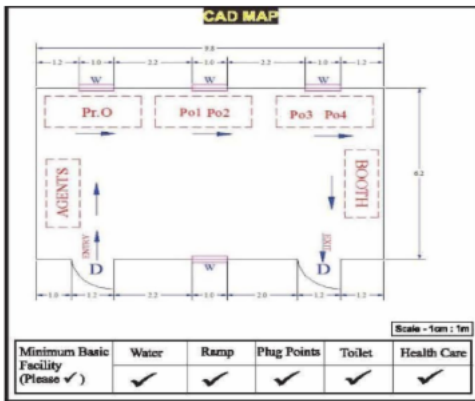

Google Map View

Polling Station Building Front View

Polling Station Front View

Cad View

Key MAP View

1 பெயர் : பஞ்சவர்ணம் கணவர் பெயர்: செல்லச்சாமி வீட்டு எண் : 1 வயது : 55 பாலினம் : பெண் Photo is available	AXA1073568	2 பெயர் : முத்துக்கிருஷ்ணன் தந்தை பெயர்: முத்துலெட்சுமி வீட்டு எண் : 1 வயது : 54 பாலினம் : ஆண் Photo is available	MDF3879020	3 பெயர் : மேகலா தந்தை பெயர்: செல்லமுத்து வீட்டு எண் : 1 வயது : 40 பாலினம் : பெண் Photo is available	AXA1073576
4 பெயர் : முத்து மாணிக்கம் தந்தை பெயர்: ராம கிருஷ்ணன் வீட்டு எண் : 1 வயது : 37 பாலினம் : ஆண் Photo is available	AXA1391887	5 பெயர் : தீபா தந்தை பெயர்: தர்மராஜ் வீட்டு எண் : 1 வயது : 30 பாலினம் : பெண் Photo is available	AXA1073584	6 பெயர் : சீமா கணவர் பெயர்: முத்துமாணிக்கம் வீட்டு எண் : 1 வயது : 28 பாலினம் : பெண் Photo is available	AXA1391853
7 பெயர் : ஆனந்த் தந்தை பெயர்: சீமான் வீட்டு எண் : 1 வயது : 27 பாலினம் : ஆண் Photo is available	AXA1391903	8 பெயர் : பிரகாஷ்ராஜ் தந்தை பெயர்: முத்துராக்கு வீட்டு எண் : 1 வயது : 27 பாலினம் : ஆண் Photo is available	AXA1391929	9 பெயர் : சரண்யா கணவர் பெயர்: பாலகிருஷ்ணன் வீட்டு எண் : 1 வயது : 27 பாலினம் : பெண் Photo is available	AXA1391945
10 பெயர் : சிவசங்கரி தந்தை பெயர்: சம்பத் வீட்டு எண் : 1 வயது : 27 பாலினம் : பெண் Photo is available	AXA1391895	11 பெயர் : கோபால் தந்தை பெயர்: மாயாண்டி வீட்டு எண் : 1-87 வயது : 45 பாலினம் : ஆண் Photo is available	AXA0558619	12 பெயர் : முத்துபாண்டி தந்தை பெயர்: பிச்சை வீட்டு எண் : 1-134C வயது : 59 பாலினம் : ஆண் Photo is available	AXA0126425
13 பெயர் : கோவிந்தராஜ் தந்தை பெயர்: மலைச்சாமி வீட்டு எண் : 1-215 வயது : 35 பாலினம் : ஆண் Photo is available	AXA0126433	14 பெயர் : புனிதா தந்தை பெயர்: நாகராஜ் வீட்டு எண் : 1-216 வயது : 35 பாலினம் : பெண் Photo is available	AXA0126524	15 பெயர் : மனோரத்தினம் தந்தை பெயர்: தர்மராஜ் வீட்டு எண் : 1-505 வயது : 33 பாலினம் : பெண் Photo is available	AXA0506394
16 பெயர் : கலைவாணன் தந்தை பெயர்: ஜெயராமன் வீட்டு எண் : 1/516 வயது : 24 பாலினம் : ஆண் Photo is available	AXA2362424	17 பெயர் : அஜித்குமார் தந்தை பெயர்: வெள்ளைச்சாமி வீட்டு எண் : 1-519 வயது : 29 பாலினம் : ஆண் Photo is available	AXA1140847	18 பெயர் : இலாபலெட்சுமி தந்தை பெயர்: சேகர் வீட்டு எண் : 1-521 வயது : 28 பாலினம் : பெண் Photo is available	AXA1284314
19 பெயர் : காசிராஜன் தந்தை பெயர்: தவசி வீட்டு எண் : 1-523 வயது : 28 பாலினம் : ஆண் Photo is available	AXA1284223	# 20 பெயர் : செல்லமுத்து தந்தை பெயர்: கோபால் வீட்டு எண் : 1-563 வயது : 58 பாலினம் : ஆண் Photo is available	AXA0322008	21 பெயர் : சினேகாபாண்டி தந்தை பெயர்: செல்லமுத்து வீட்டு எண் : 1/563 வயது : 24 பாலினம் : பெண் Photo is available	AXA2295608
22 பெயர் : மணிகண்டன் தந்தை பெயர்: செல்லமுத்து வீட்டு எண் : 1/563 வயது : 22 பாலினம் : ஆண் Photo is available	AXA2538031	23 பெயர் : பிச்சை தந்தை பெயர்: மாயமுடி வீட்டு எண் : 2-55 வயது : 76 பாலினம் : ஆண் Photo is available	AXA1284256	24 பெயர் : கண்ணன் தந்தை பெயர்: பிச்சை வீட்டு எண் : 2-55 வயது : 39 பாலினம் : ஆண் Photo is available	AXA1420116
25 பெயர் : முப்பிரியா தந்தை பெயர்: ஆறுமுகம் வீட்டு எண் : 2-55 வயது : 30 பாலினம் : பெண் Photo is available	AXA1420132	26 பெயர் : முருகன் தந்தை பெயர்: கிருஷ்ணன் வீட்டு எண் : 5 வயது : 46 பாலினம் : ஆண் Photo is available	AXA1073550	27 பெயர் : மருது தந்தை பெயர்: கருப்பையா வீட்டு எண் : 9 வயது : 48 பாலினம் : ஆண் Photo is available	MDF3878584
28 பெயர் : ராஜேஸ்வரி கணவர் பெயர்: முத்துராமலிங்கம் வீட்டு எண் : 9-203A வயது : 65 பாலினம் : பெண் Photo is available	AXA0126466	S 29 பெயர் : பார்த்திபன் தாயின் பெயர்: தீபாராணி வீட்டு எண் : 12 வயது : 20 பாலினம் : ஆண் Photo is available	AXA2614923	30 பெயர் : சாந்தி கணவர் பெயர்: சிவக்குமார் வீட்டு எண் : 23A வயது : 39 பாலினம் : பெண் Photo is available	AXA0823559