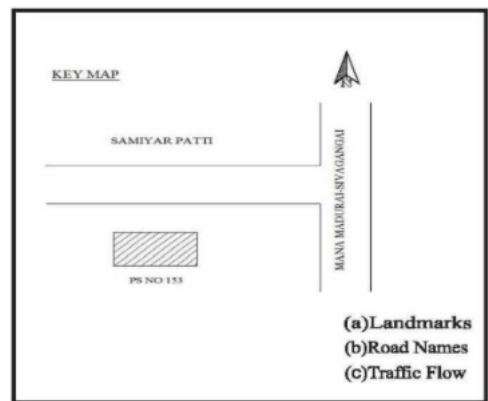

Cad View

Key MAP View