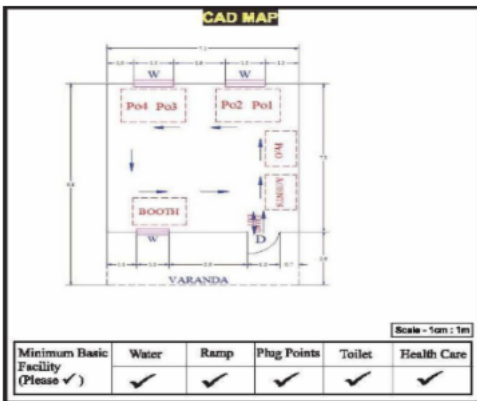

Cad View

Key MAP View