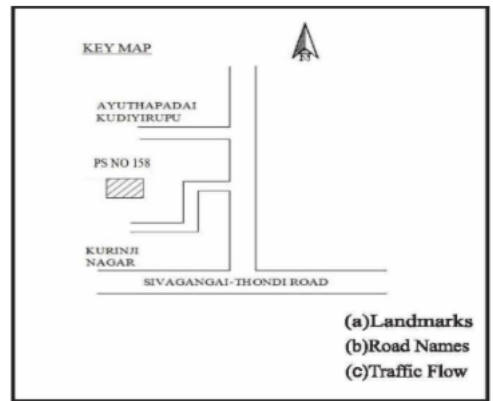

Cad View

Key MAP View