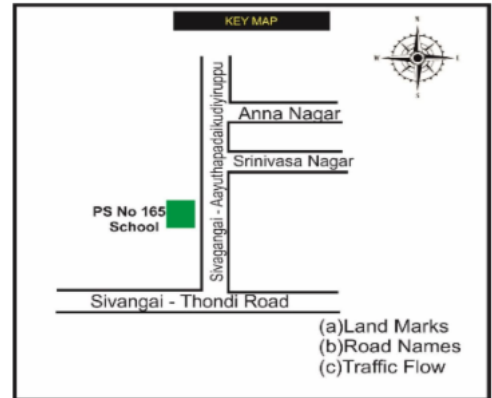

Cad View

Key MAP View