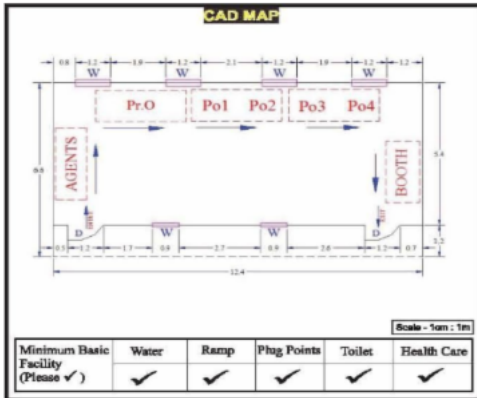

Cad View

Key MAP View