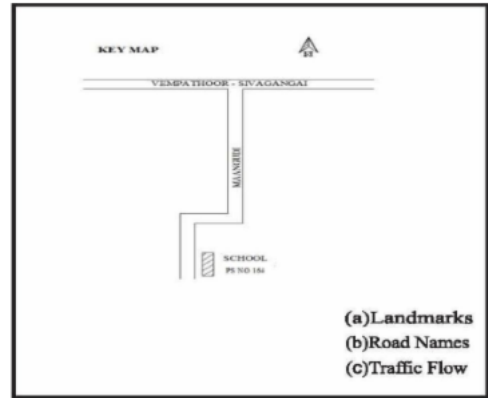

Key MAP View