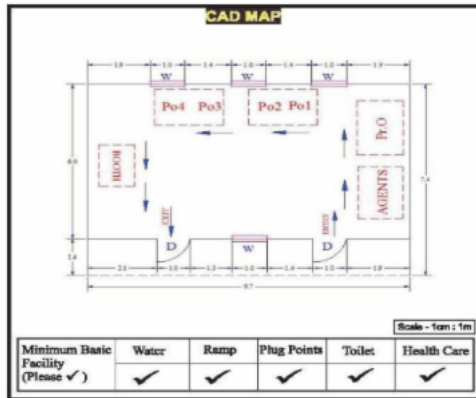

Cad View

Key MAP View