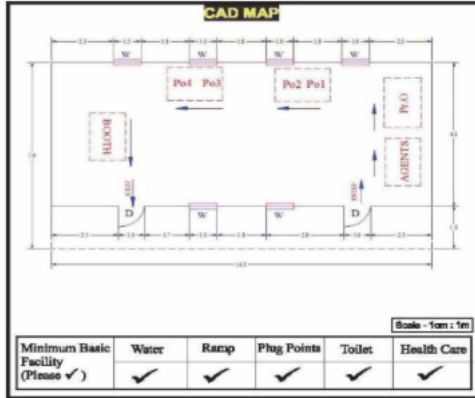

Cad View

Key MAP View