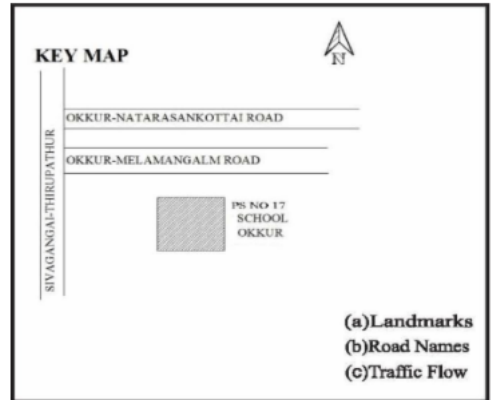

Cad View

Key MAP View