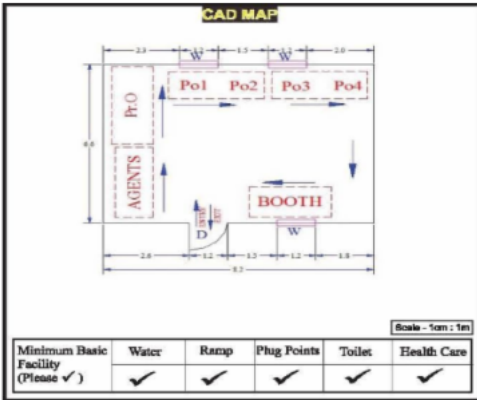

Cad View

Key MAP View