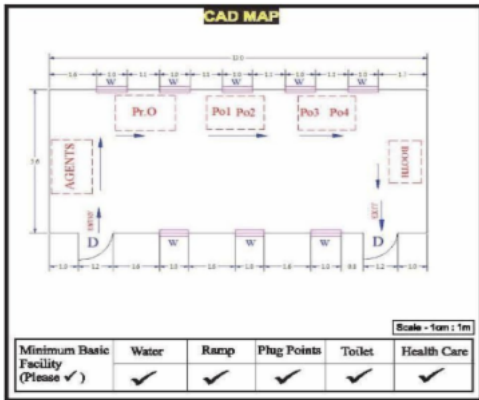

Cad View

Key MAP View