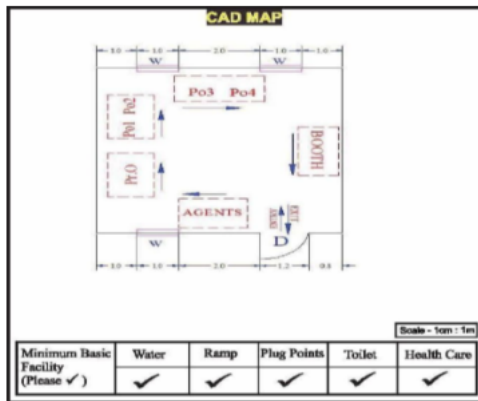

Google Map View

Polling Station Building Front View

Polling Station Front View

Cad View

Key MAP View

1 பெயர் : கருப்பையா தந்தை பெயர் : கருப்பையா வீட்டு எண் : 1 வயது : 44 பாலினம் : ஆண் Photo is available AXA1396936	2 பெயர் : பார்வதி கணவர் பெயர் : மாரியப்பன் வீட்டு எண் : 01 வயது : 44 பாலினம் : பெண் Photo is available AXA2748556	3 பெயர் : முத்தையா தந்தை பெயர் : மகாலிங்கம் வீட்டு எண் : 1 வயது : 43 பாலினம் : ஆண் Photo is available AXA0508820
4 பெயர் : ம கோட்டை தந்தை பெயர் : மகாலிங்கம் வீட்டு எண் : 1 வயது : 42 பாலினம் : ஆண் Photo is available AXA0508838	5 பெயர் : கருப்பையா தந்தை பெயர் : பிச்சை வீட்டு எண் : 1 வயது : 41 பாலினம் : ஆண் Photo is available AXA1396605	6 பெயர் : நாகலெட்சுமி கணவர் பெயர் : விஸ்வநாதன் வீட்டு எண் : 1 வயது : 40 பாலினம் : பெண் Photo is available AXA0561886
7 பெயர் : சும்ங்கலி தந்தை பெயர் : கிருஷ்ணமூர்த்தி வீட்டு எண் : 1 வயது : 38 பாலினம் : பெண் Photo is available AXA1396910	8 பெயர் : ராகுல் தந்தை பெயர் : ராதா வீட்டு எண் : 1 வயது : 34 பாலினம் : ஆண் Photo is available AXA0329300	9 பெயர் : ஜெயந்தி தந்தை பெயர் : சந்திரசேகர் வீட்டு எண் : 1 வயது : 34 பாலினம் : பெண் Photo is available AXA1396969
# 10 பெயர் : கிருஷ்ணமூர்த்தி அ தந்தை பெயர் : அழகு வீட்டு எண் : 1 வயது : 29 பாலினம் : ஆண் Photo is available AXA1396654	11 பெயர் : சசிகலா கணவர் பெயர் : திருமூர்த்தி வீட்டு எண் : 1 வயது : 29 பாலினம் : பெண் Photo is available AXA1396852	12 பெயர் : சாத்தையா தந்தை பெயர் : முத்துராமன் வீட்டு எண் : 1 வயது : 28 பாலினம் : ஆண் Photo is available AXA1396571
13 பெயர் : சந்தோஷ்குமார் தந்தை பெயர் : மதி வீட்டு எண் : 1 வயது : 28 பாலினம் : ஆண் Photo is available AXA1396555	14 பெயர் : மலைசாமி தந்தை பெயர் : அழகு வீட்டு எண் : 1 வயது : 27 பாலினம் : ஆண் Photo is available AXA1396639	15 பெயர் : விக்னேஷ் தந்தை பெயர் : ரவிச்சந்திரன் வீட்டு எண் : 1 வயது : 27 பாலினம் : ஆண் Photo is available AXA1396779
16 பெயர் : நிலேதா தந்தை பெயர் : வள்ளிமுத்து வீட்டு எண் : 001 வயது : 22 பாலினம் : பெண் Photo is available AXA2480358	17 பெயர் : ஜானகி கணவர் பெயர் : சப்பிரமணியம்சேர்வை வீட்டு எண் : 1-2 வயது : 87 பாலினம் : பெண் Photo is available MDF3668159	18 பெயர் : மதி தந்தை பெயர் : நடராசன்சேர்வை வீட்டு எண் : 1-3 வயது : 59 பாலினம் : ஆண் Photo is available MDF3834496
19 பெயர் : லெட்சுமி கணவர் பெயர் : இராமலிங்கம் வீட்டு எண் : 1-3 வயது : 52 பாலினம் : பெண் Photo is available AXA1871680	20 பெயர் : புனிதாலட்சுமி கணவர் பெயர் : மதி வீட்டு எண் : 1-3 வயது : 46 பாலினம் : பெண் Photo is available AXA0130476	21 பெயர் : இந்திரா கணவர் பெயர் : சோலைமலை வீட்டு எண் : 1-4 வயது : 71 பாலினம் : பெண் Photo is available AXA1871698
22 பெயர் : நா லதா கணவர் பெயர் : ராஜேந்திரன் வீட்டு எண் : 1-4 வயது : 44 பாலினம் : பெண் Photo is available MDF3762598	23 பெயர் : மலைகன்னு கணவர் பெயர் : கண்ணப்பன் வீட்டு எண் : 1-5 வயது : 76 பாலினம் : பெண் Photo is available MDF3668175	24 பெயர் : மாரிமுத்து தந்தை பெயர் : கண்ணப்பன் வீட்டு எண் : 1-5 வயது : 59 பாலினம் : ஆண் Photo is available MDF1169598
25 பெயர் : தனசேகர் தந்தை பெயர் : செங்குட்டுவன் வீட்டு எண் : 1-5 வயது : 30 பாலினம் : ஆண் Photo is available AXA0983486	26 பெயர் : ராஜகுமாரி கணவர் பெயர் : ராதா வீட்டு எண் : 1-5A வயது : 53 பாலினம் : பெண் Photo is available MDF3762614	27 பெயர் : கணேசன் தந்தை பெயர் : ராதா வீட்டு எண் : 1-5A வயது : 32 பாலினம் : ஆண் Photo is available AXA1068311
28 பெயர் : செங்குட்டுவன் தந்தை பெயர் : தனசேகரபாண்டியன் வீட்டு எண் : 1-6 வயது : 54 பாலினம் : ஆண் Photo is available AXA1871714	29 பெயர் : ராதா கணவர் பெயர் : செங்குட்டுவன் வீட்டு எண் : 1-6 வயது : 50 பாலினம் : பெண் Photo is available AXA1871722	30 பெயர் : தங்கராசு தந்தை பெயர் : கண்ணப்பன் வீட்டு எண் : 1-6 வயது : 45 பாலினம் : ஆண் Photo is available MDF3762622