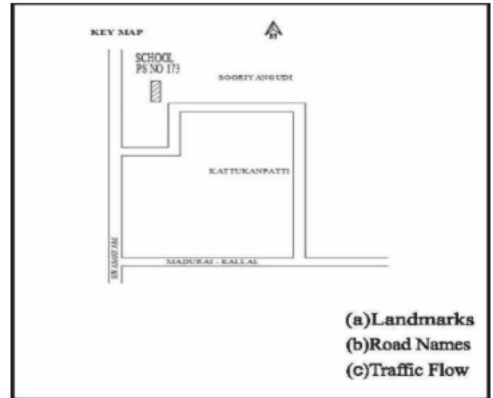

Cad View

Key MAP View