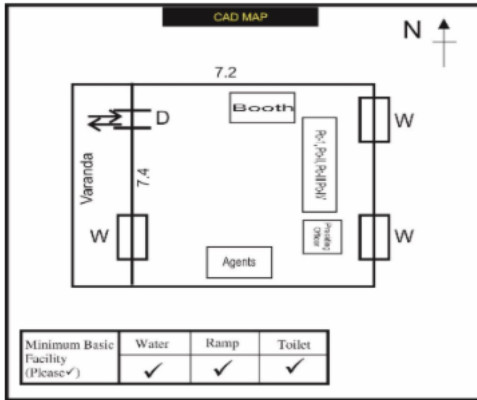

Cad View

Key MAP View