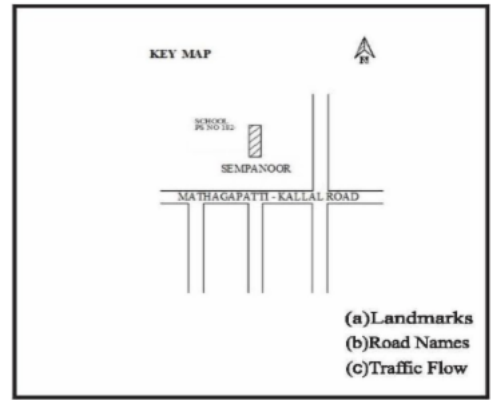

Cad View

Key MAP View