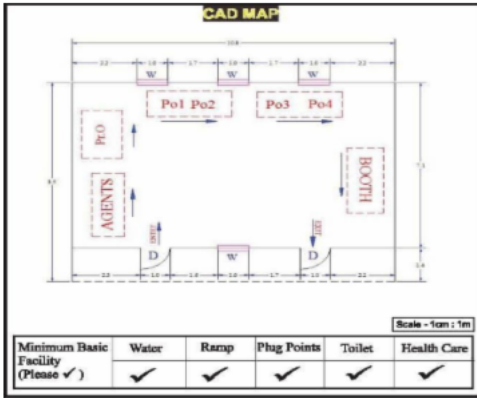

Cad View

Key MAP View