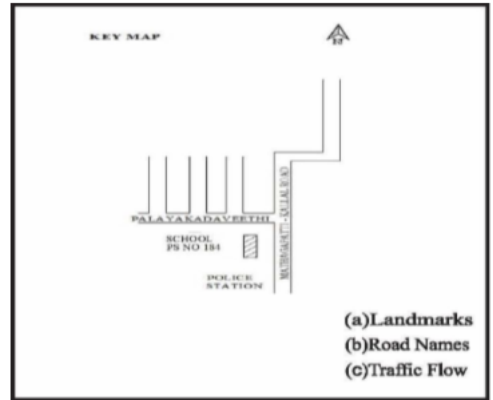

Cad View

Key MAP View