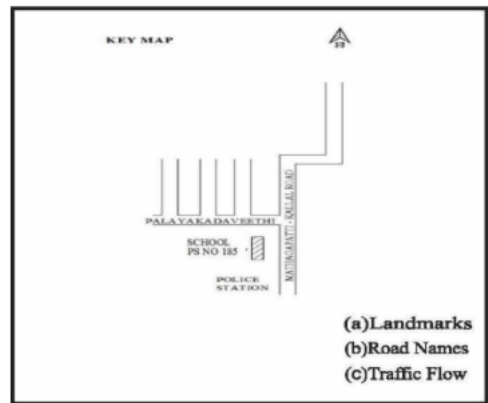

Cad View

Key MAP View