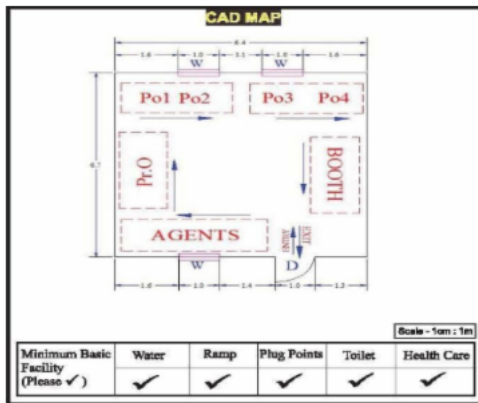

Cad View

Key MAP View