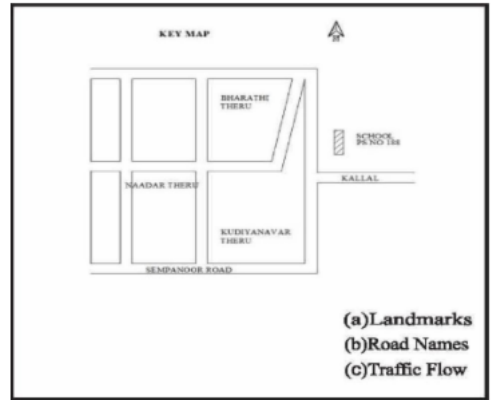

Cad View

Key MAP View